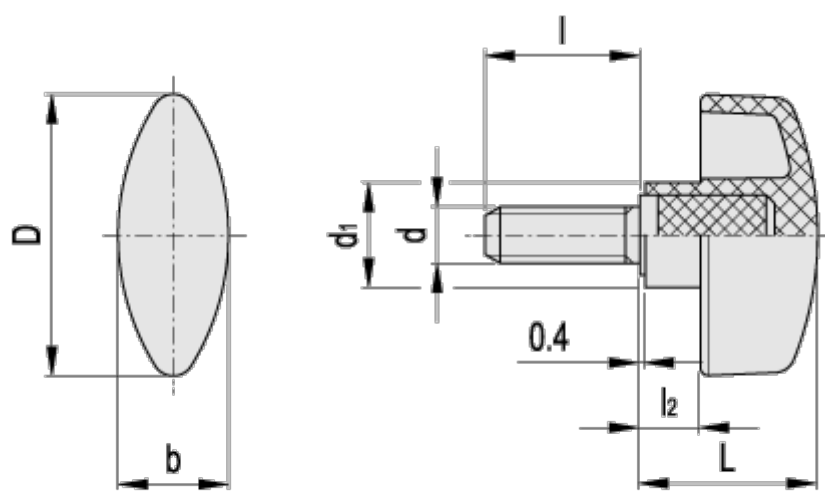

Varenummer: 2302008811  
Beskrivelse: E+G Vingemøtrik  
CTL.476/56 p-M10x20

## Mål

b	= 21.0
D	= 56
d1	= 18.5
Gevind	= M10
l	= 20
L	= 34.0
l2	= 11.0